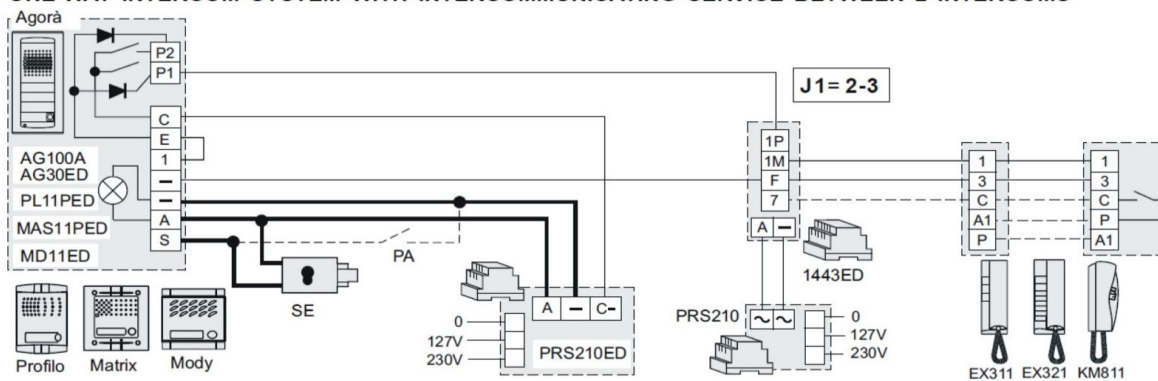

PL91 Okapnica za 1 modul (1 red). Površinska montaža

4070,00

4884,00

PL92 Okapnica za 2 modula (1 red). Površinska montaža

5467,00

6560,40

PL93 Okapnica za 3 modula (1 red). Površinska montaža

8250,00 9900,00

PL94 Okapnica za 4 modula (2 reda). Površinska montaža.

10813,00 12975,60

PL96 Okapnica za 6 modula (2 reda). Površinska montaža.

13090,00 15708,00

PL99 Okapnica za 9 modula (3 reda). Površinska montaža.

15939,00 19126,80

ONE-WAY INTERCOM SYSTEM WITH INTERCOMMUNICATING SERVICE BETWEEN 2 INTERCOMS

FP52PL Čitač kartica Profilo serija.

10549,00 12658,80

PROFILO Digitalni sistem (1+1)

TD6100PL Digitalni pozivni tablo PROFILO series sa prednjom stranom i 14 tastera, sistem DF6000